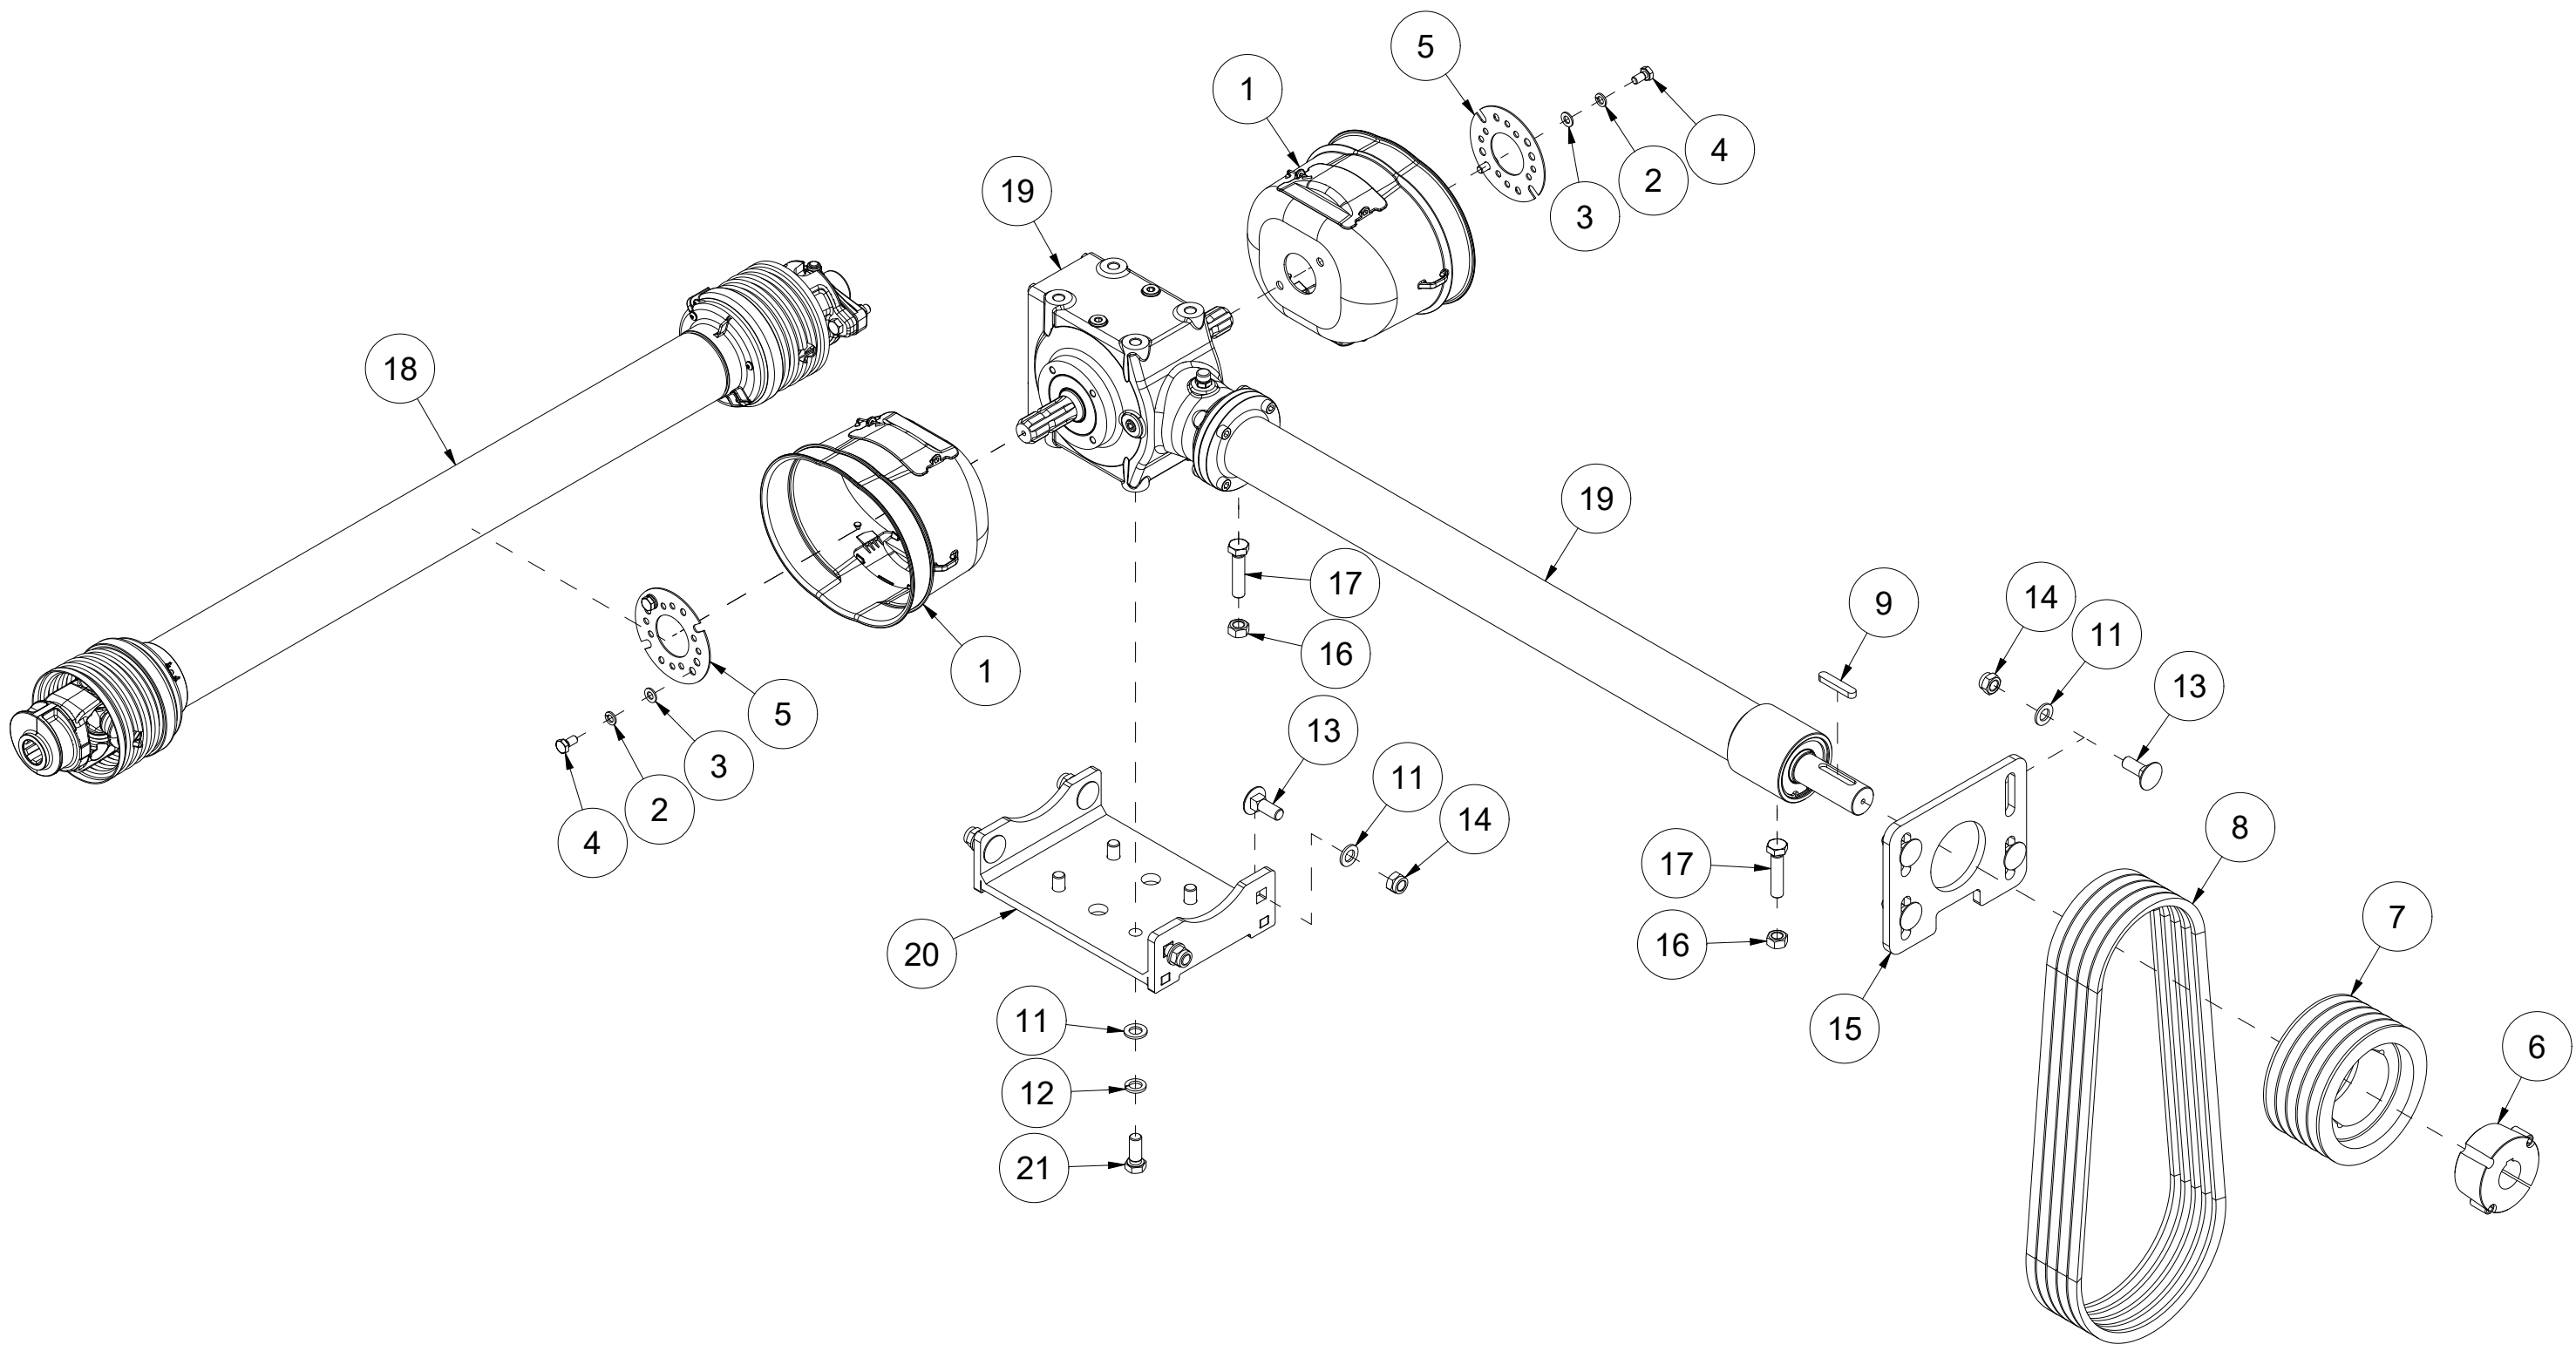

006 Gearbox BPK280

Pos	Qty	Article no	Designation
1	2	27101027	Safety funnel
2	4	2534060	Spring washer M10 EIZn DIN 127
3	4	2531060	Washer M10 EIZn DIN 125
4	4	2422295	Hexagon screw M10x20 EIZn 8.8 DIN 933
5	2	31231079	Fastening plate for safety funnel
6	1	2965320	Bushing Ø40 TL3020
7	1	2965385	Pulley 190x5 SPB 3020
8	5	2965230	V-belts XPB L1600
9	1	2115164	Cotter 12x8 L63 St DIN 6885A
10	1	27121008	Gear oil
11	12	2531078	Washer M16 EIZn DIN 125
12	4	2534078	Spring washer M16 EIZn DIN 127
13	8	2344491	Locking screw M16x45 EIZn 8.8 DIN 603
14	8	2483613	Locking nut M16 EIZn DIN 985
15	1	27121028	Bracket
16	2	2481613	Hexagon nut M16 EIZn DIN 934
17	2	2425498	Hexagon screw M16x70 EIZn 8.8 DIN 933
18	1	2962166	Power transmission shaft 3/8" L1210
19	1	2961137	Gearbox 1:2,58 2x90° with extension L1040
20	1	27131010	Bracket
21	4	2422489	Hexagon screw M16x40 EIZn 8.8 DIN 933