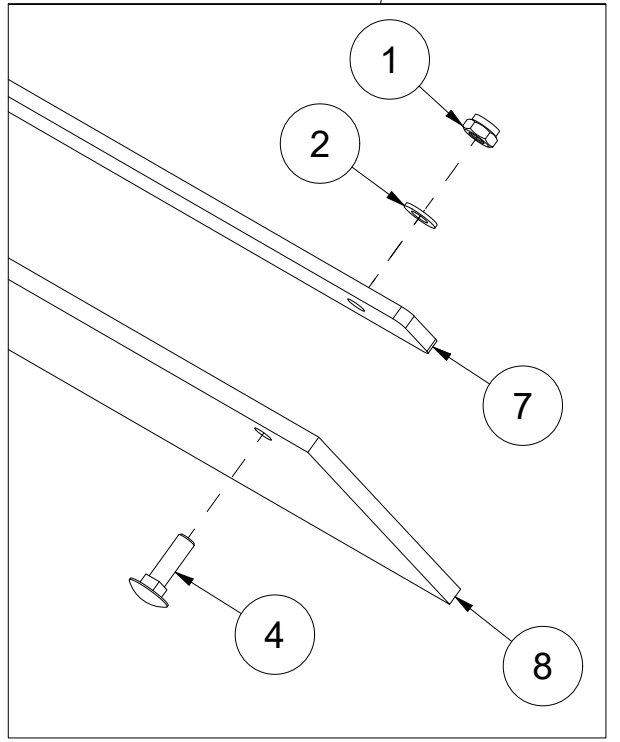

005 Protection chain BPK280

Pos	Qty	Article no	Designation
1	11	2483610	Locking nut M10 EIZn DIN 985
2	11	2531060	Washer M10 EIZn DIN 125
3	1	2344330	Locking screw M10x25 EIZn 8.8 DIN 603
4	10	2344332	Locking screw M10x35 EIZn 8.8 DIN 603
5	61	2555015	6 link chain
6	1	27111004	Rod BP280
7	2	27111006	Attachment rail
8	2	27111008	Rubber plate