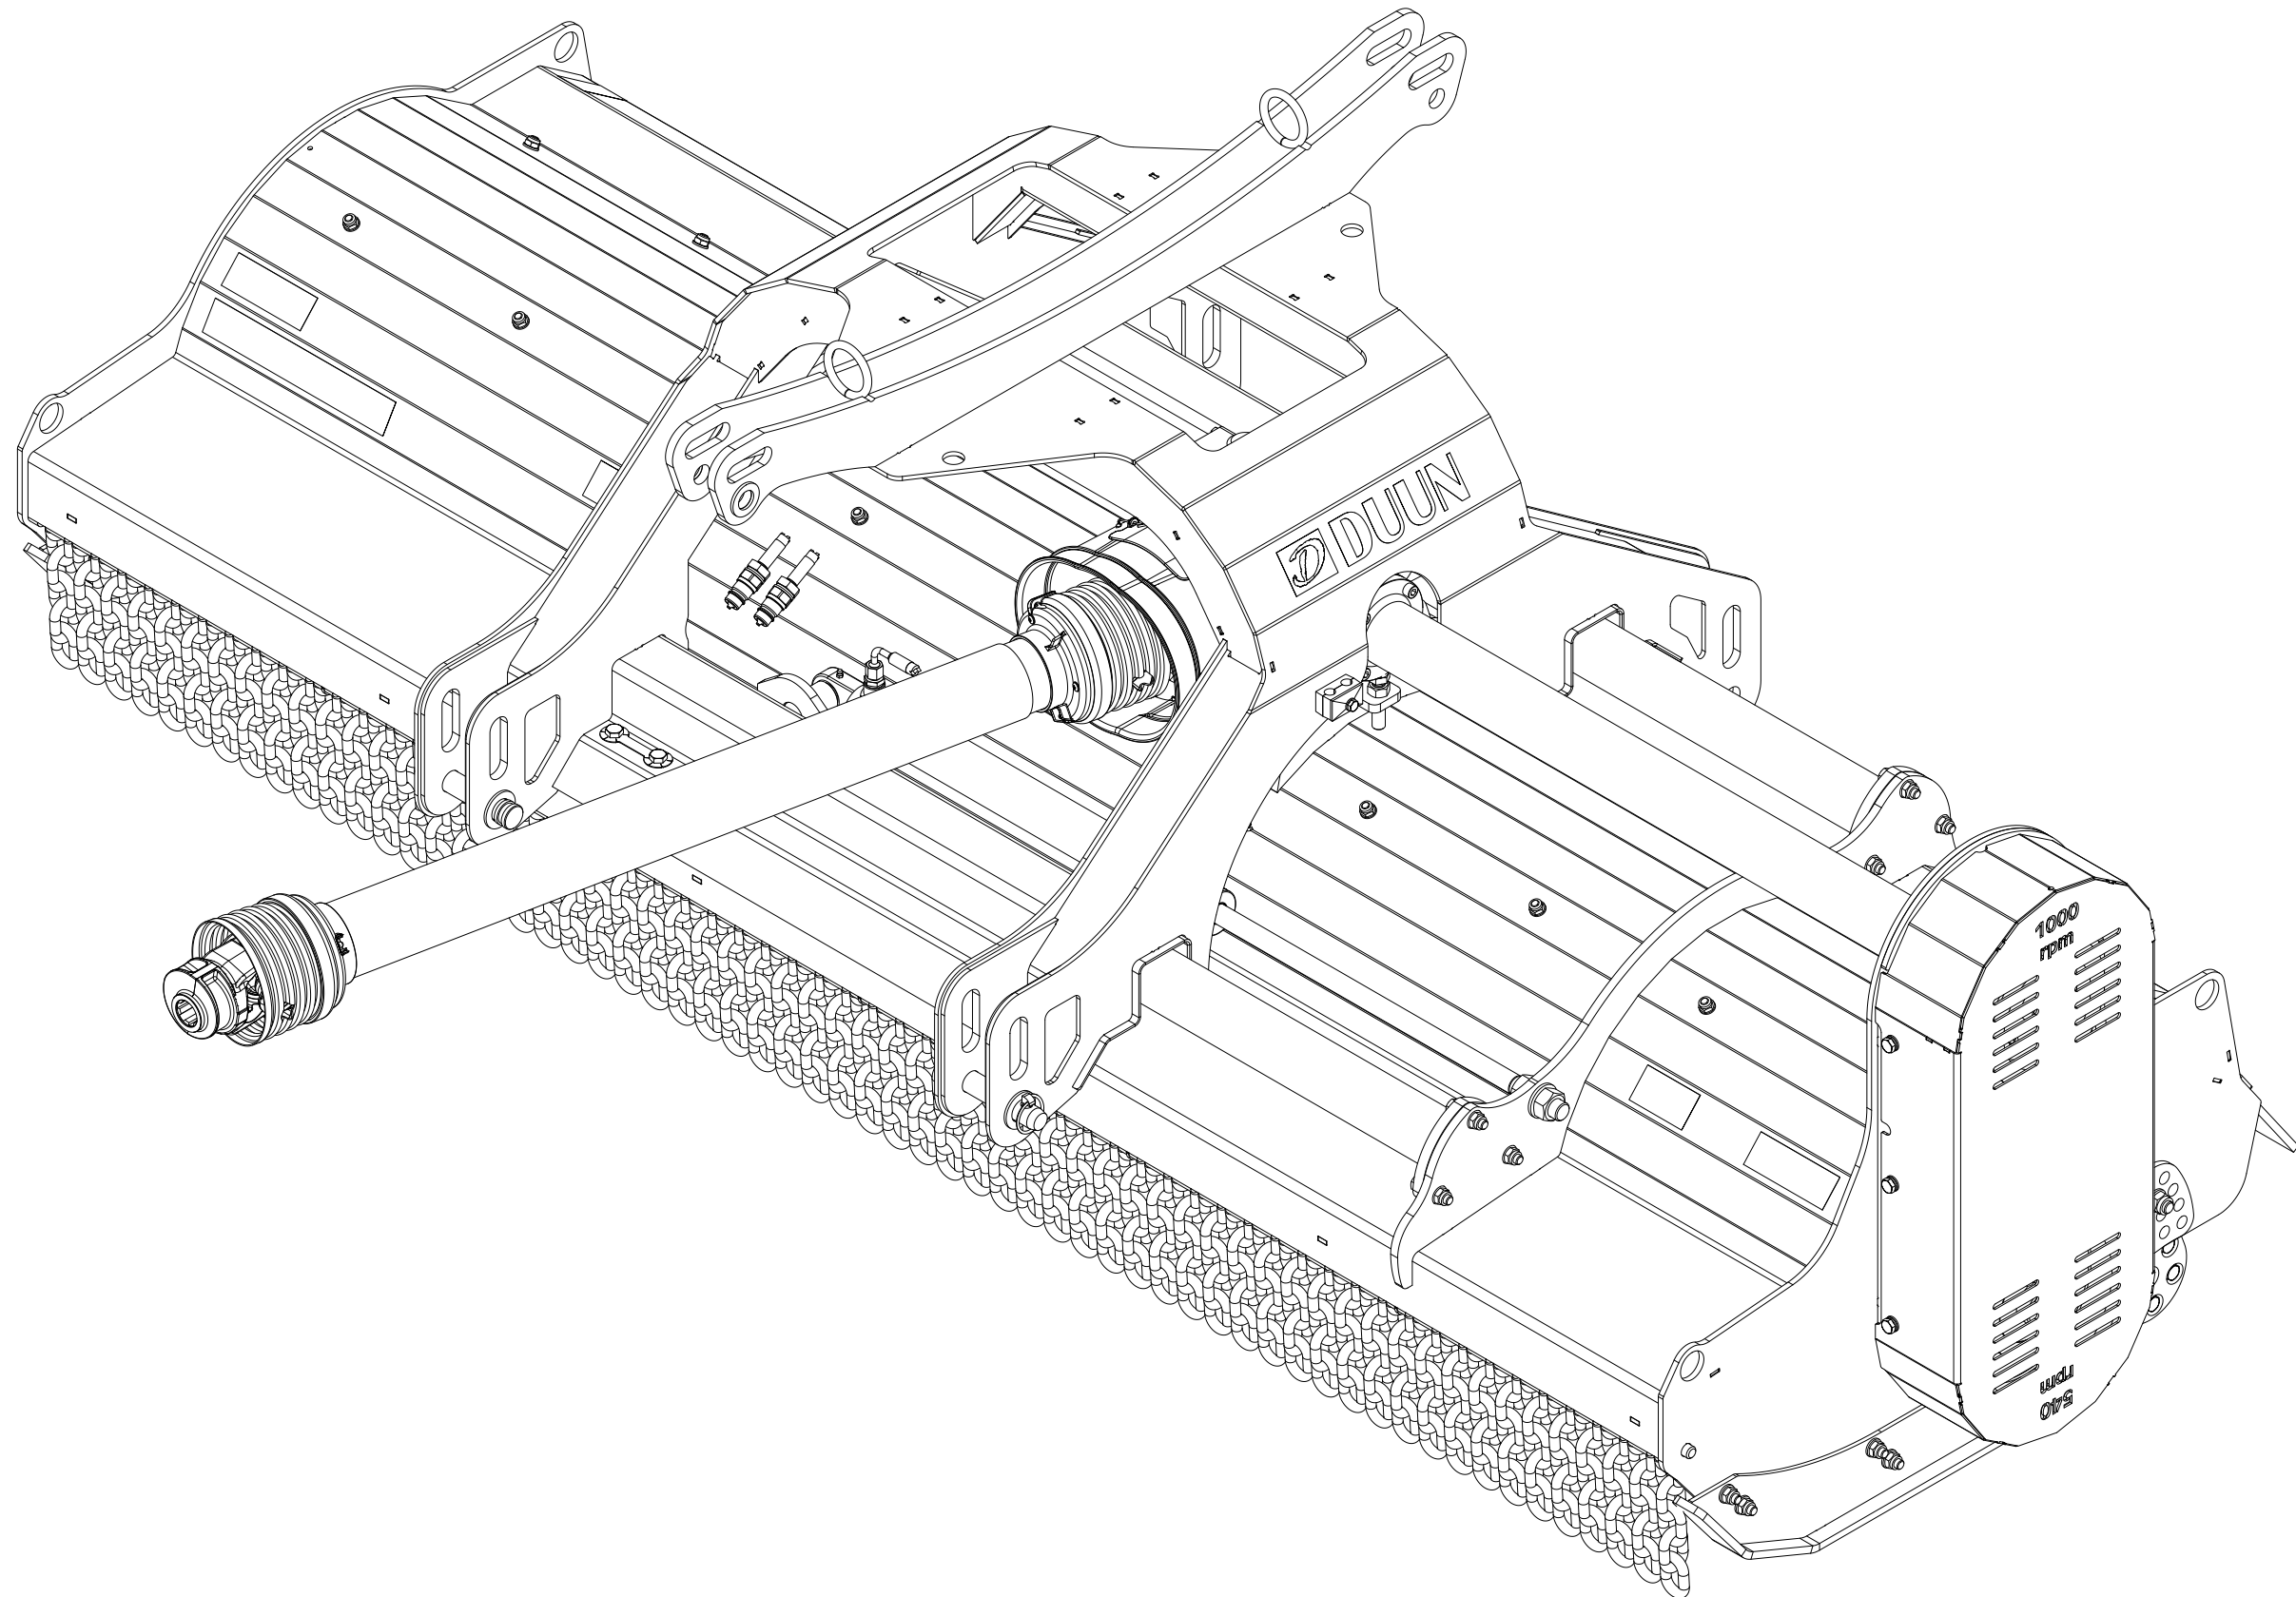

# BPK280

# 001 Hull BPK280

Pos	Qty	Article no	Designation
1	1	2935185	Adhesive label 90x48 Crush hazard
2	2	2935186	Adhesive label 48x90 Keep distance
3	2	2935188	Adhesive label 135x48 Cut hazard
4	6	2531060	Washer M10 EIZn DIN 125
5	19	2534060	Spring washer M10 EIZn DIN 127
6	6	2422295	Hexagon screw M10x20 EIZn 8.8 DIN 933
7	1	2935189	Adhesive label 90x48 Belt tensioning
8	12	2483611	Locking nut M12 EIZn DIN 985
9	12	2531069	Washer M12 EIZn DIN 125
10	12	2344350	Locking screw M12x35 EIZn 8.8 DIN 603
11	13	2422297	Hexagon screw M10x25 EIZn 8.8 DIN 933
12	13	2533060	Body washer M10 EIZn DIN 9021
13	2	2935088	Adhesive label 90x48 Crushing hand hazard
14	2	27201025	Skid pad
15	1	27141001	Hull BPK280
16	1	2935122	Adhesive label 45x309 Mulcher
17	1	2935183	Adhesive label BPK280
18	1	27131014	Cover V2
19	1	27131015	Cover plate
20	3	2422248	Hexagon screw M8x30 EIZn 8.8 DIN 933
21	3	2483609	Locking nut M8 EIZn DIN 985
22	6	2531047	Washer M8 EIZn DIN 125

# 002 Tractor attachment BPK280

Pos	Qty	Article no	Designation
1	2	2556142	Linch pin Ø10x40
2	2	2957751	Hexagon nipple GEK BSP 3/8" L10 ED Ø3,0
3	2	2482617	Hexagon nut M24x1.5 EIZn DIN 934
4	4	2533097	Washer Ø30/50x3,5
5	4	2533095	Washer Ø26/45x4
6	2	2551731	Drawbar bolt cat. 2 Ø28x110
7	1	27131002	Tractor attachment, combi
8	1	2553125	Seeger ring A 25x1,2 DIN 471
9	2	27131003	Sliding tube
10	12	2483611	Locking nut M12 EIZn DIN 985
11	40	2531069	Washer M12 EIZn DIN 125
12	12	2422356	Hexagon screw M12x50 EIZn 8.8 DIN 931
13	4	27131004	Plate
14	4	27131006	Plate
15	4	27131005	Sliding plate
16	8	27131011	Locking plate
17	16	2422348	Hexagon screw M12x30 EIZn 8.8 DIN 933
18	2	2935071	Adhesive label Duun H60
19	1	2955373	Cylinder Ø50x25 SL500
20	1	4251206	Hose holder
21	1	2422258	Hexagon screw M8x55 EIZn 8.8 DIN 931
22	1	2483809	Locking nut M8 A4 DIN 985
23	2	2531047	Washer M8 EIZn DIN 125
24	1	2958404	Hydraulic hose 1/4" L3100
25	1	2958403	Hydraulic hose 1/4" L2560