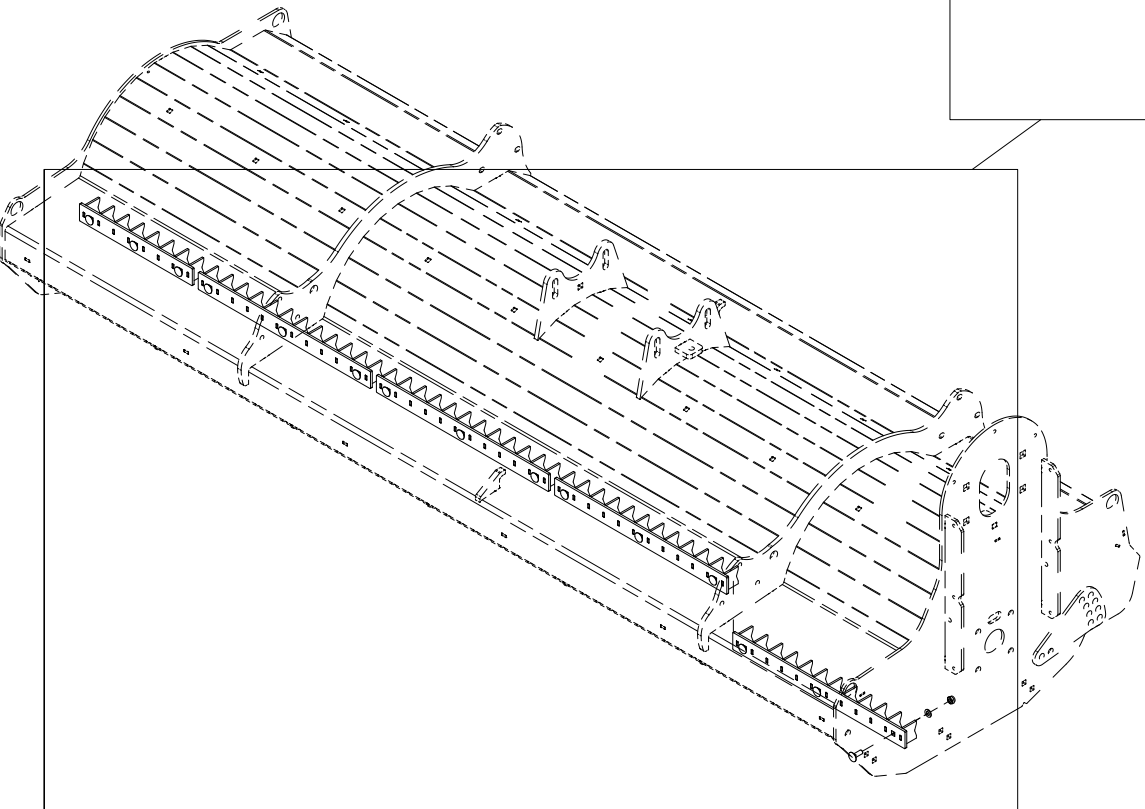

008 Counter knives BPK280

Pos	Qty	Article no	Designation
1	4	27121058	Knife
2	15	2531060	Washer M10 EIZn DIN 125
3	1	27101061	Knife
4	15	2344331	Locking screw M10x30 EIZn 8.8 DIN 603
5	15	2483610	Locking nut M10 EIZn DIN 985