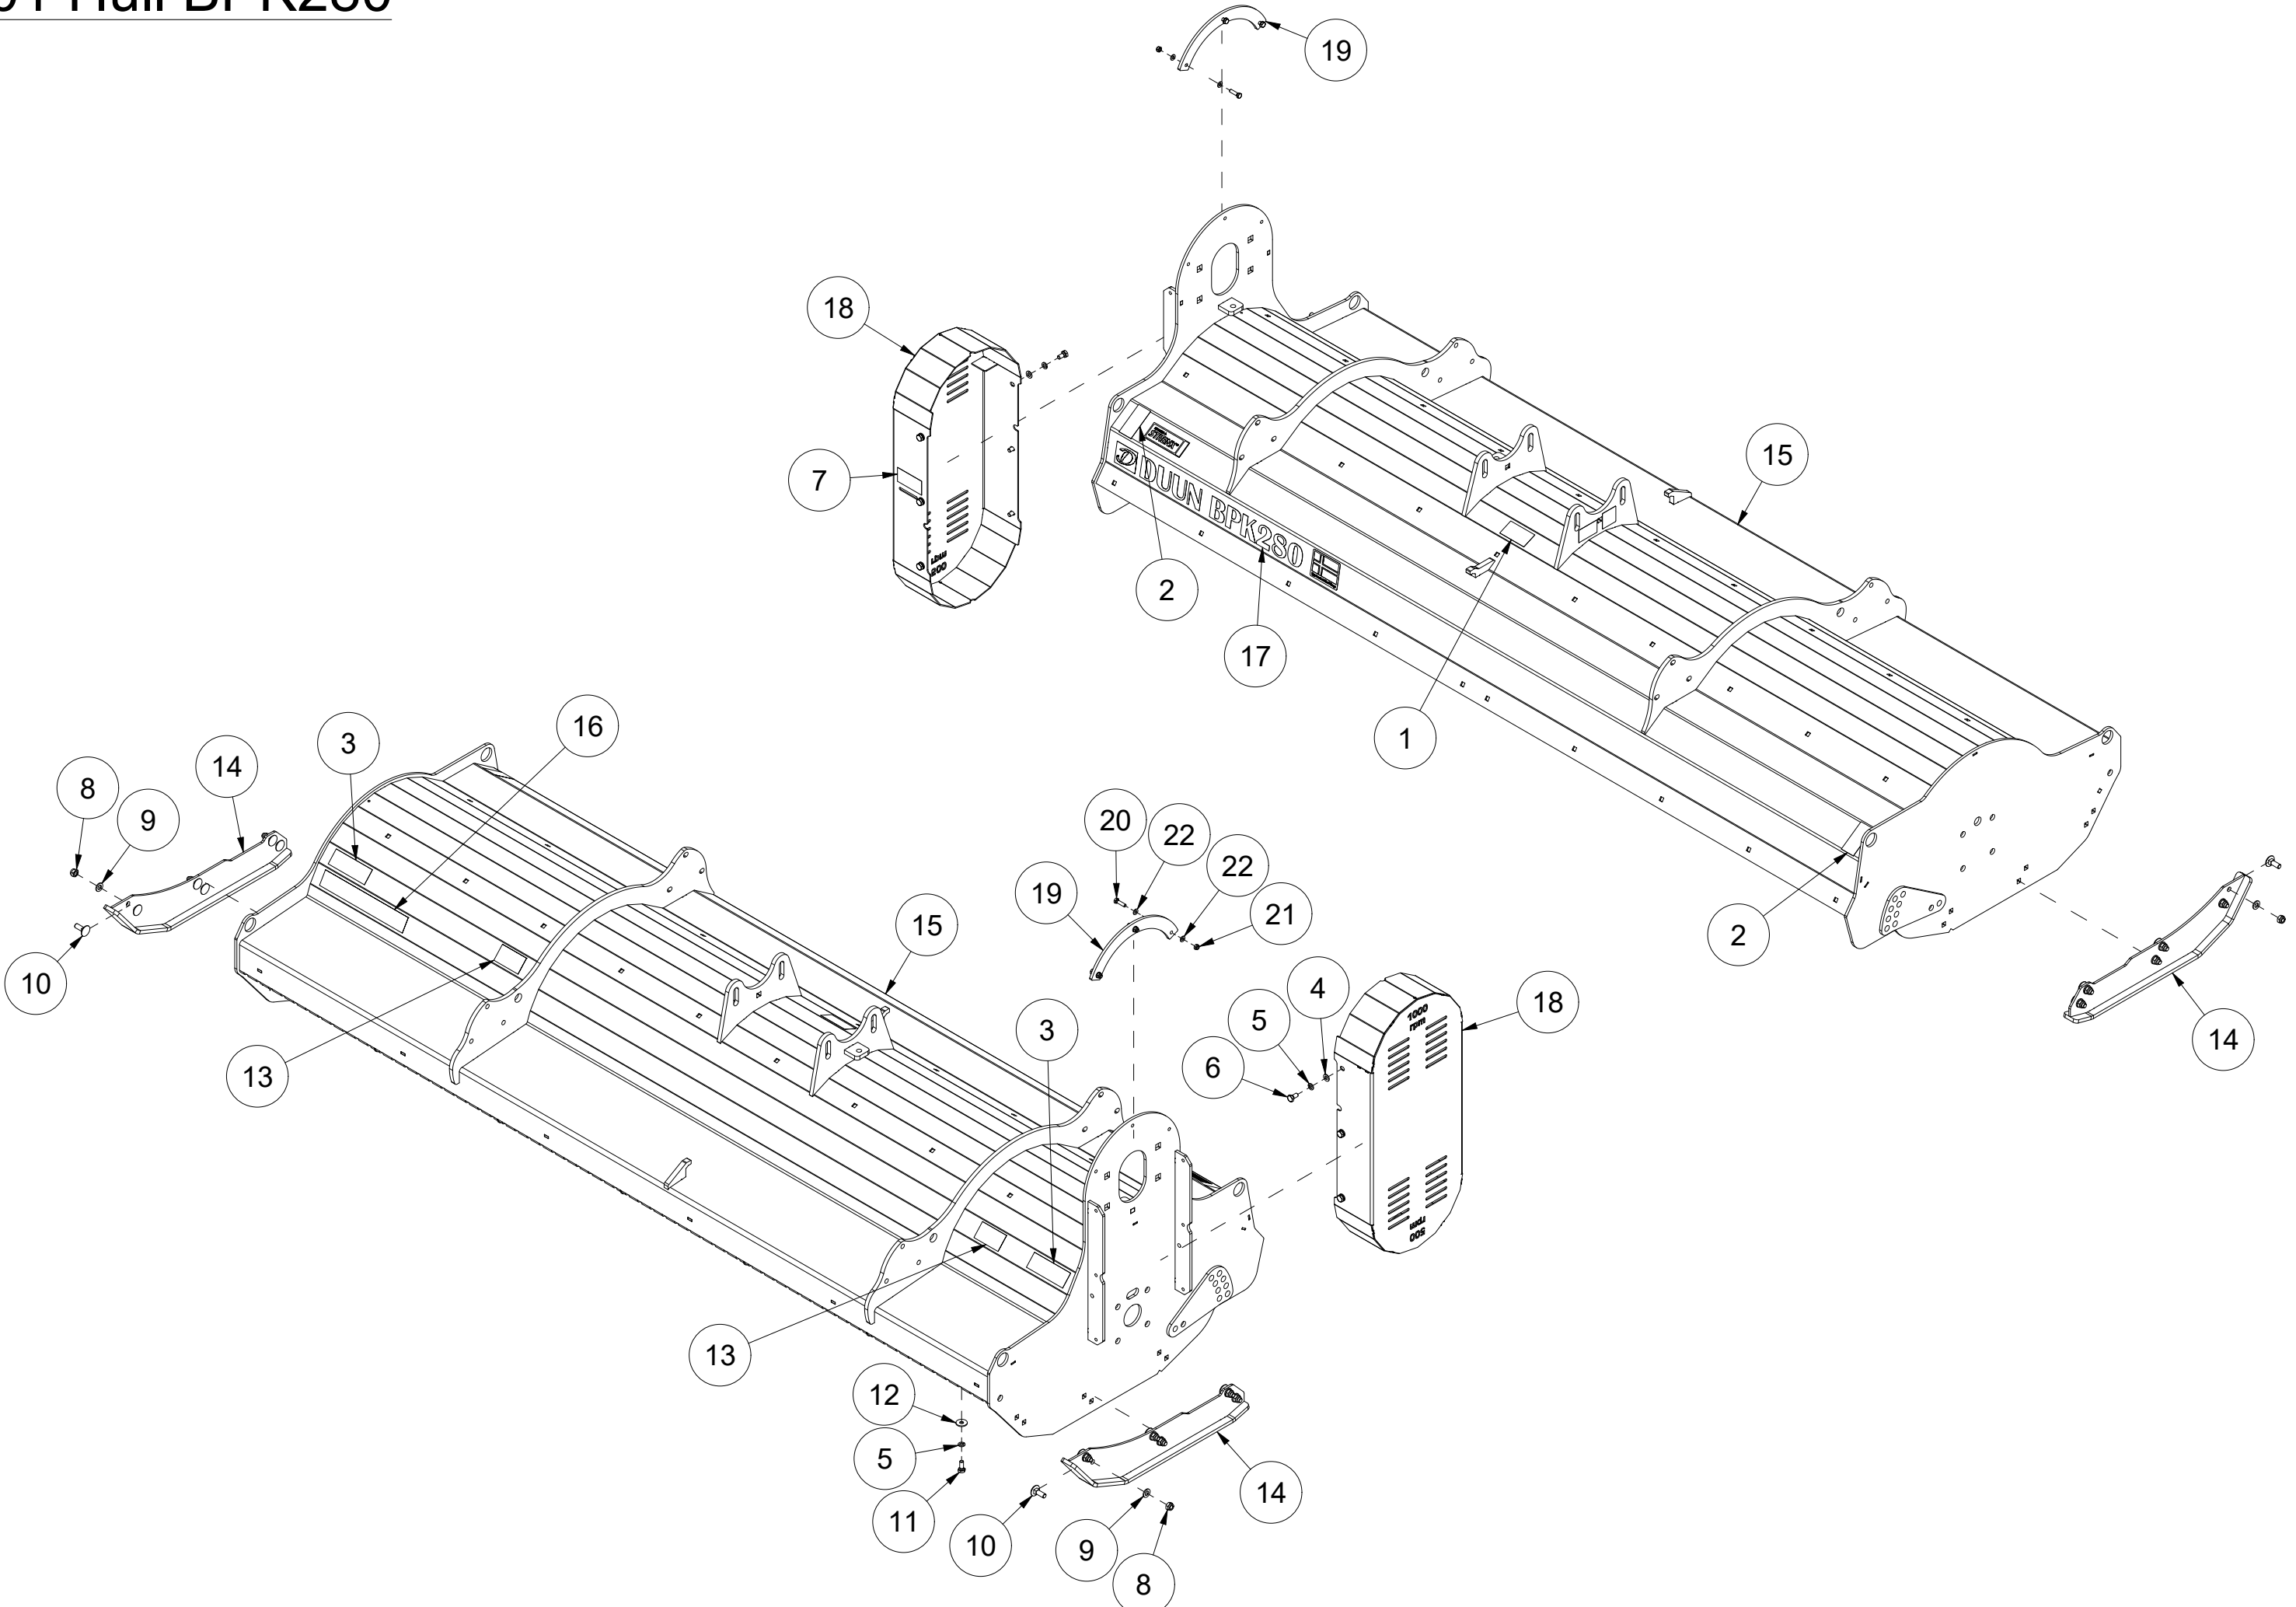

# BPK280

# 001 Hull BPK280

Pos	Qty	Article no	Designation
1	1	2935185	Adhesive label 90x48 Crush hazard
2	2	2935186	Adhesive label 48x90 Keep distance
3	2	2935188	Adhesive label 135x48 Cut hazard
4	6	2531060	Washer M10 EIZn DIN 125
5	19	2534060	Spring washer M10 EIZn DIN 127
6	6	2422295	Hexagon screw M10x20 EIZn 8.8 DIN 933
7	1	2935189	Adhesive label 90x48 Belt tensioning
8	12	2483611	Locking nut M12 EIZn DIN 985
9	12	2531069	Washer M12 EIZn DIN 125
10	12	2344350	Locking screw M12x35 EIZn 8.8 DIN 603
11	13	2422297	Hexagon screw M10x25 EIZn 8.8 DIN 933
12	13	2533060	Body washer M10 EIZn DIN 9021
13	2	2935088	Adhesive label 90x48 Crushing hand hazard
14	2	27201025	Skid pad
15	1	27141001	Hull BPK280
16	1	2935122	Adhesive label 45x309 Mulcher
17	1	2935183	Adhesive label BPK280
18	1	27131014	Cover V2
19	1	27131015	Cover plate
20	3	2422248	Hexagon screw M8x30 EIZn 8.8 DIN 933
21	3	2483609	Locking nut M8 EIZn DIN 985
22	6	2531047	Washer M8 EIZn DIN 125

# 002 Tractor attachment BPK280

Pos	Qty	Article no	Designation
1	2	2556142	Linch pin Ø10x40
2	2	2957751	Hexagon nipple GEK BSP 3/8" L10 ED Ø3,0
3	2	2482617	Hexagon nut M24x1.5 EIZn DIN 934
4	4	2533097	Washer Ø30/50x3,5
5	4	2533095	Washer Ø26/45x4
6	2	2551731	Drawbar bolt cat. 2 Ø28x110
7	1	27131002	Tractor attachment, combi
8	1	2553125	Seeger ring A 25x1,2 DIN 471
9	2	27131003	Sliding tube
10	12	2483611	Locking nut M12 EIZn DIN 985
11	40	2531069	Washer M12 EIZn DIN 125
12	12	2422356	Hexagon screw M12x50 EIZn 8.8 DIN 931
13	4	27131004	Plate
14	4	27131006	Plate
15	4	27131005	Sliding plate
16	8	27131011	Locking plate
17	16	2422348	Hexagon screw M12x30 EIZn 8.8 DIN 933
18	2	2935071	Adhesive label Duun H60
19	1	2955373	Cylinder Ø50x25 SL500
20	1	4251206	Hose holder
21	1	2422258	Hexagon screw M8x55 EIZn 8.8 DIN 931
22	1	2483809	Locking nut M8 A4 DIN 985
23	2	2531047	Washer M8 EIZn DIN 125
24	1	2958404	Hydraulic hose 1/4" L3100
25	1	2958403	Hydraulic hose 1/4" L2560