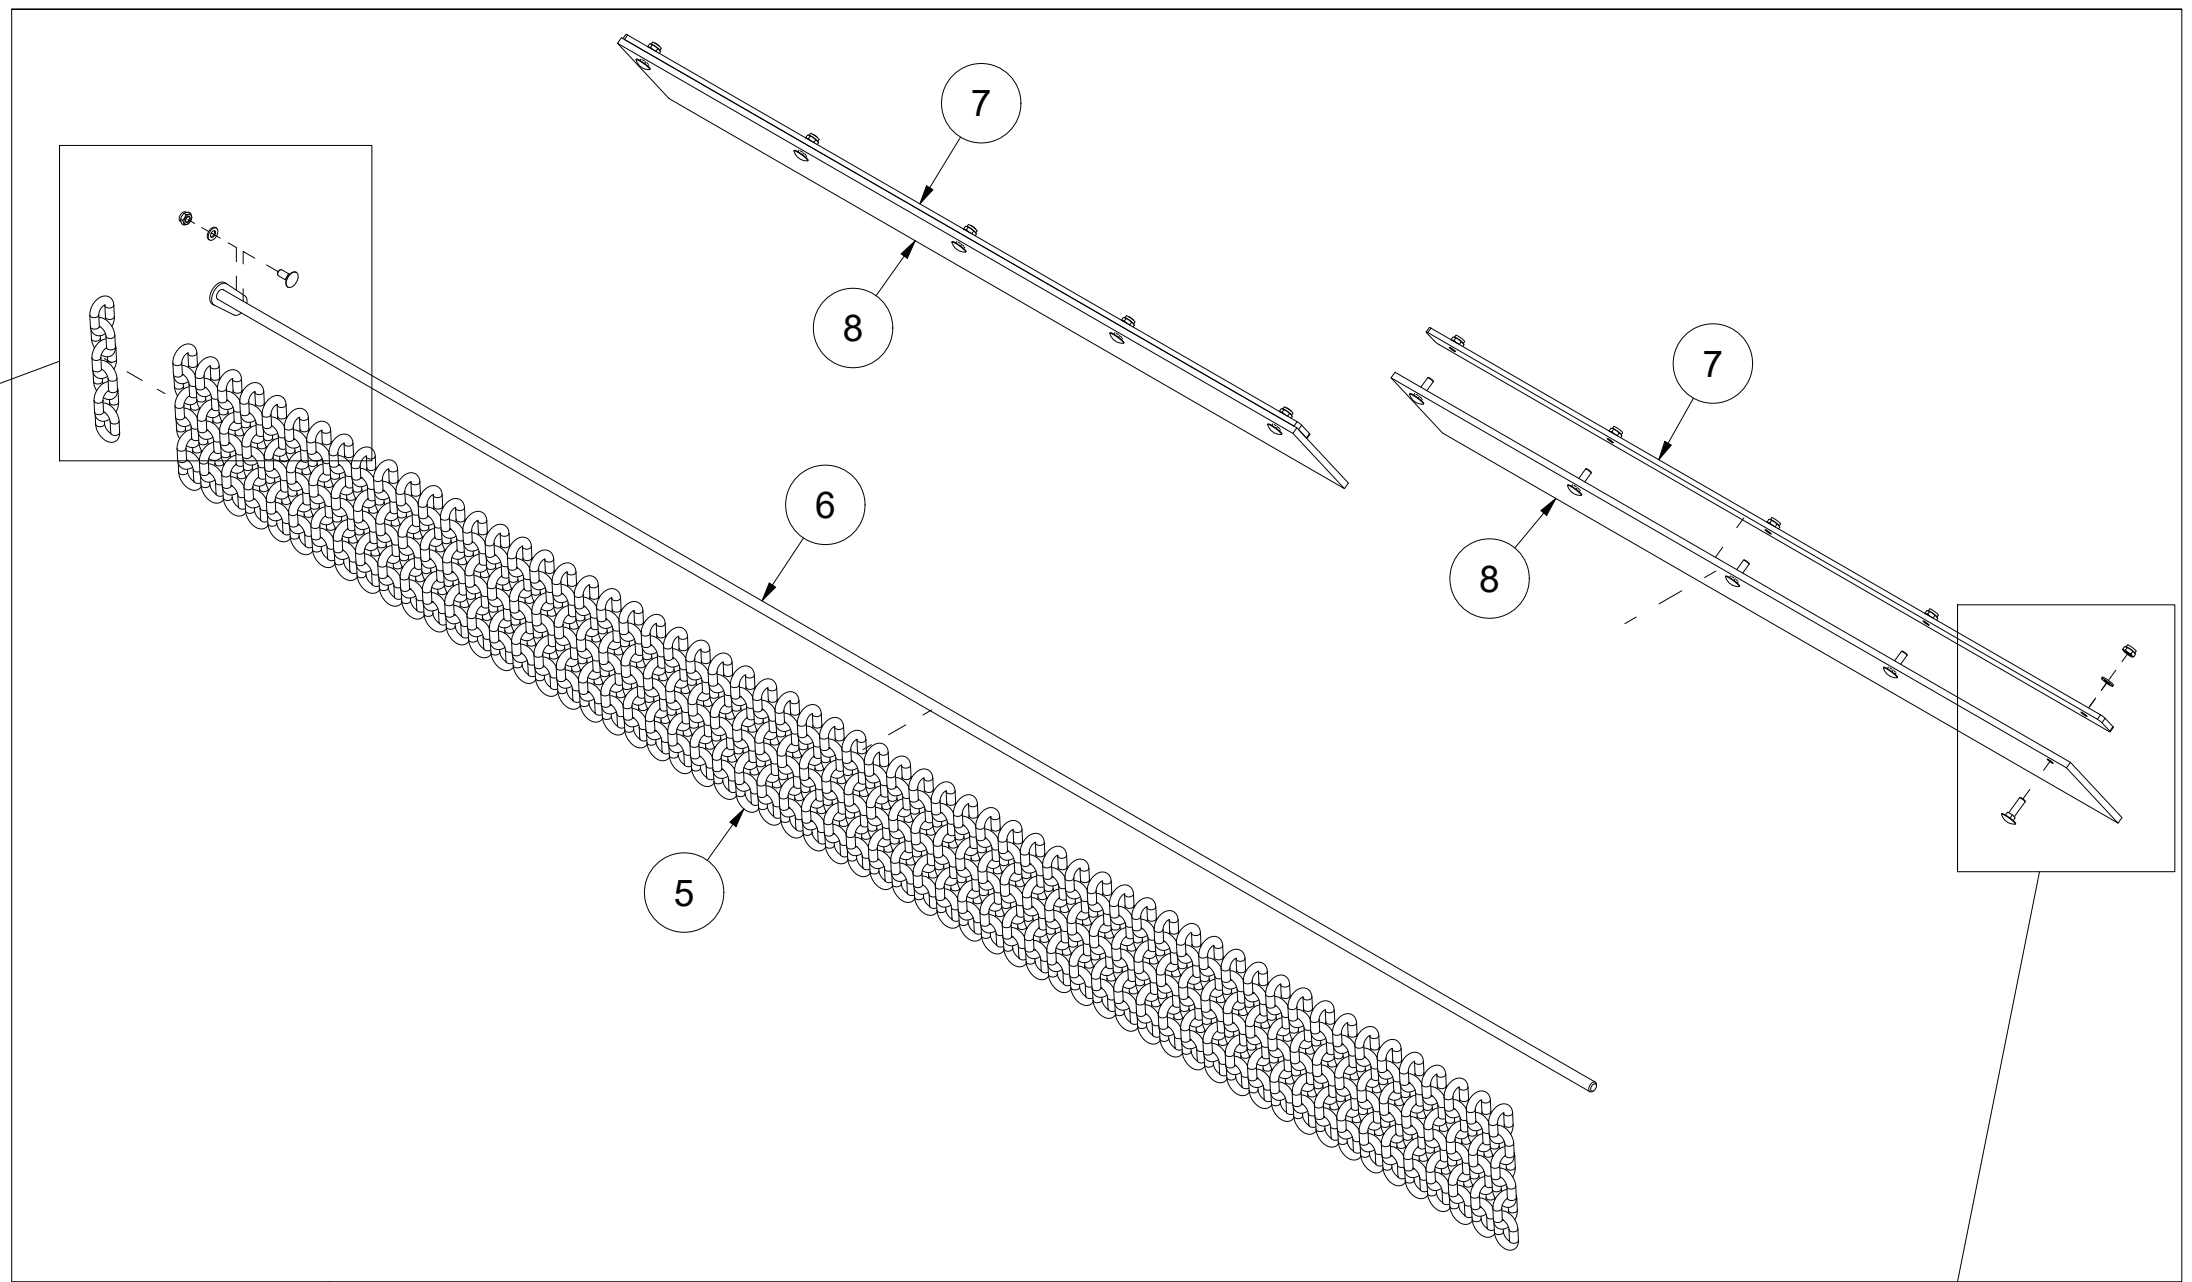

005 Protection chain BPK280

Pos	Qty	Article no	Designation
1	11	2483610	Locking nut M10 EIZn DIN 985
2	11	2531060	Washer M10 EIZn DIN 125
3	1	2344330	Locking screw M10x25 EIZn 8.8 DIN 603
4	10	2344332	Locking screw M10x35 EIZn 8.8 DIN 603
5	61	2555015	6 link chain
6	1	27111004	Rod BP280
7	2	27111006	Attachment rail
8	2	27111008	Rubber plate