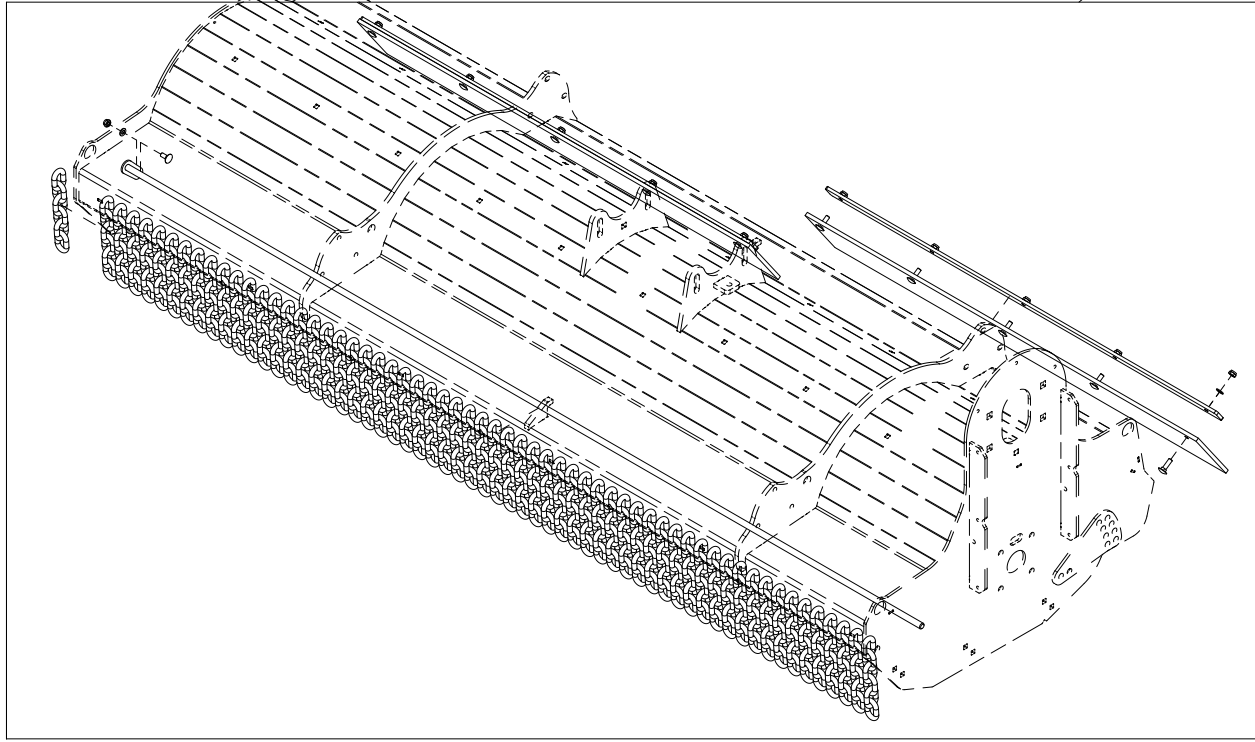

005 Protection chain BPK280

Pos	Qty	Article no	Designation
1	11	2483610	Locking nut M10 EIZn DIN 985
2	11	2531060	Washer M10 EIZn DIN 125
3	1	2344330	Locking screw M10x25 EIZn 8.8 DIN 603
4	10	2344332	Locking screw M10x35 EIZn 8.8 DIN 603
5	61	2555015	6 link chain
6	1	27111004	Rod BP280
7	2	27111006	Attachment rail
8	2	27111008	Rubber plate