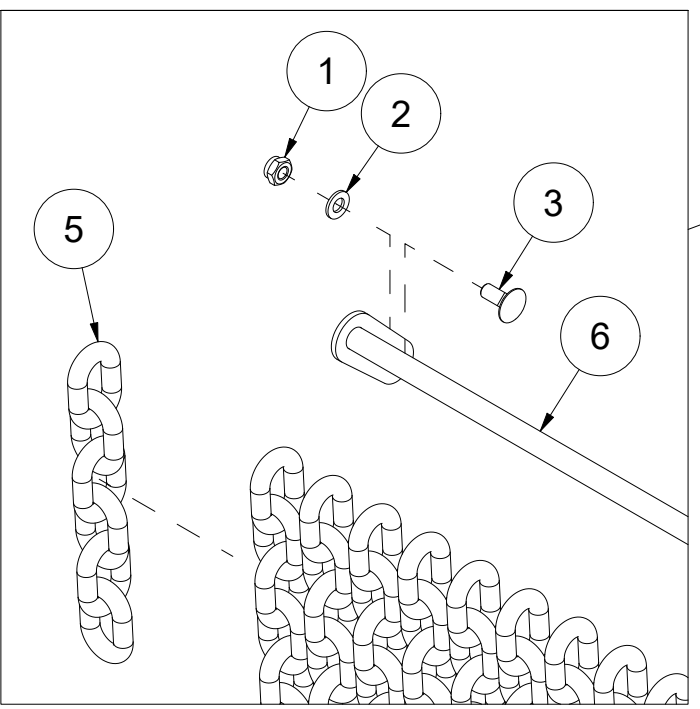

005 Protection chain BPK280

Pos	Qty	Article no	Designation
1	11	2483610	Locking nut M10 EIZn DIN 985
2	11	2531060	Washer M10 EIZn DIN 125
3	1	2344330	Locking screw M10x25 EIZn 8.8 DIN 603
4	10	2344332	Locking screw M10x35 EIZn 8.8 DIN 603
5	61	2555015	6 link chain
6	1	27111004	Rod BP280
7	2	27111006	Attachment rail
8	2	27111008	Rubber plate