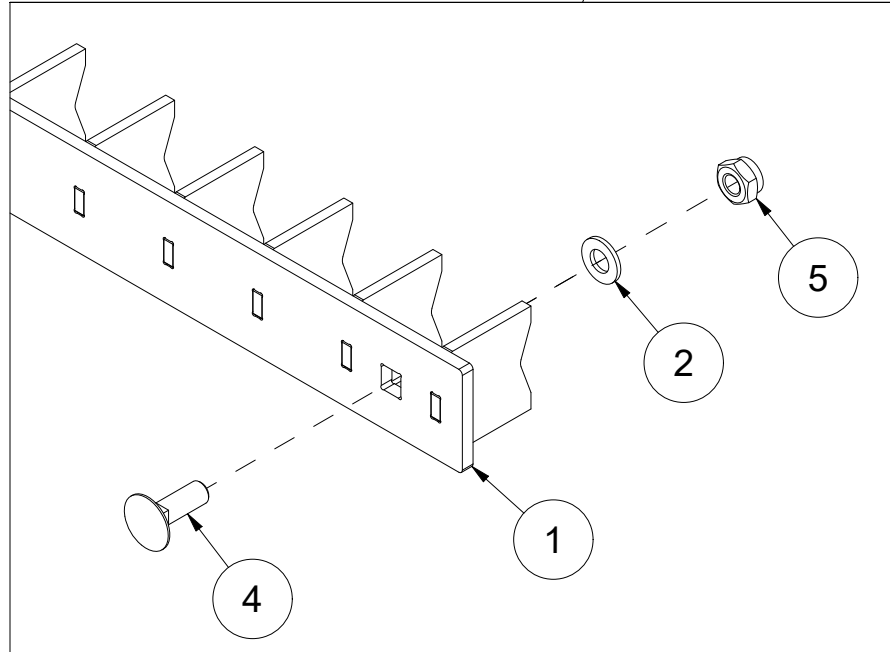

008 Counter knives BPK280

Pos	Qty	Article no	Designation
1	4	27121058	Knife
2	15	2531060	Washer M10 EIZn DIN 125
3	1	27101061	Knife
4	15	2344331	Locking screw M10x30 EIZn 8.8 DIN 603
5	15	2483610	Locking nut M10 EIZn DIN 985