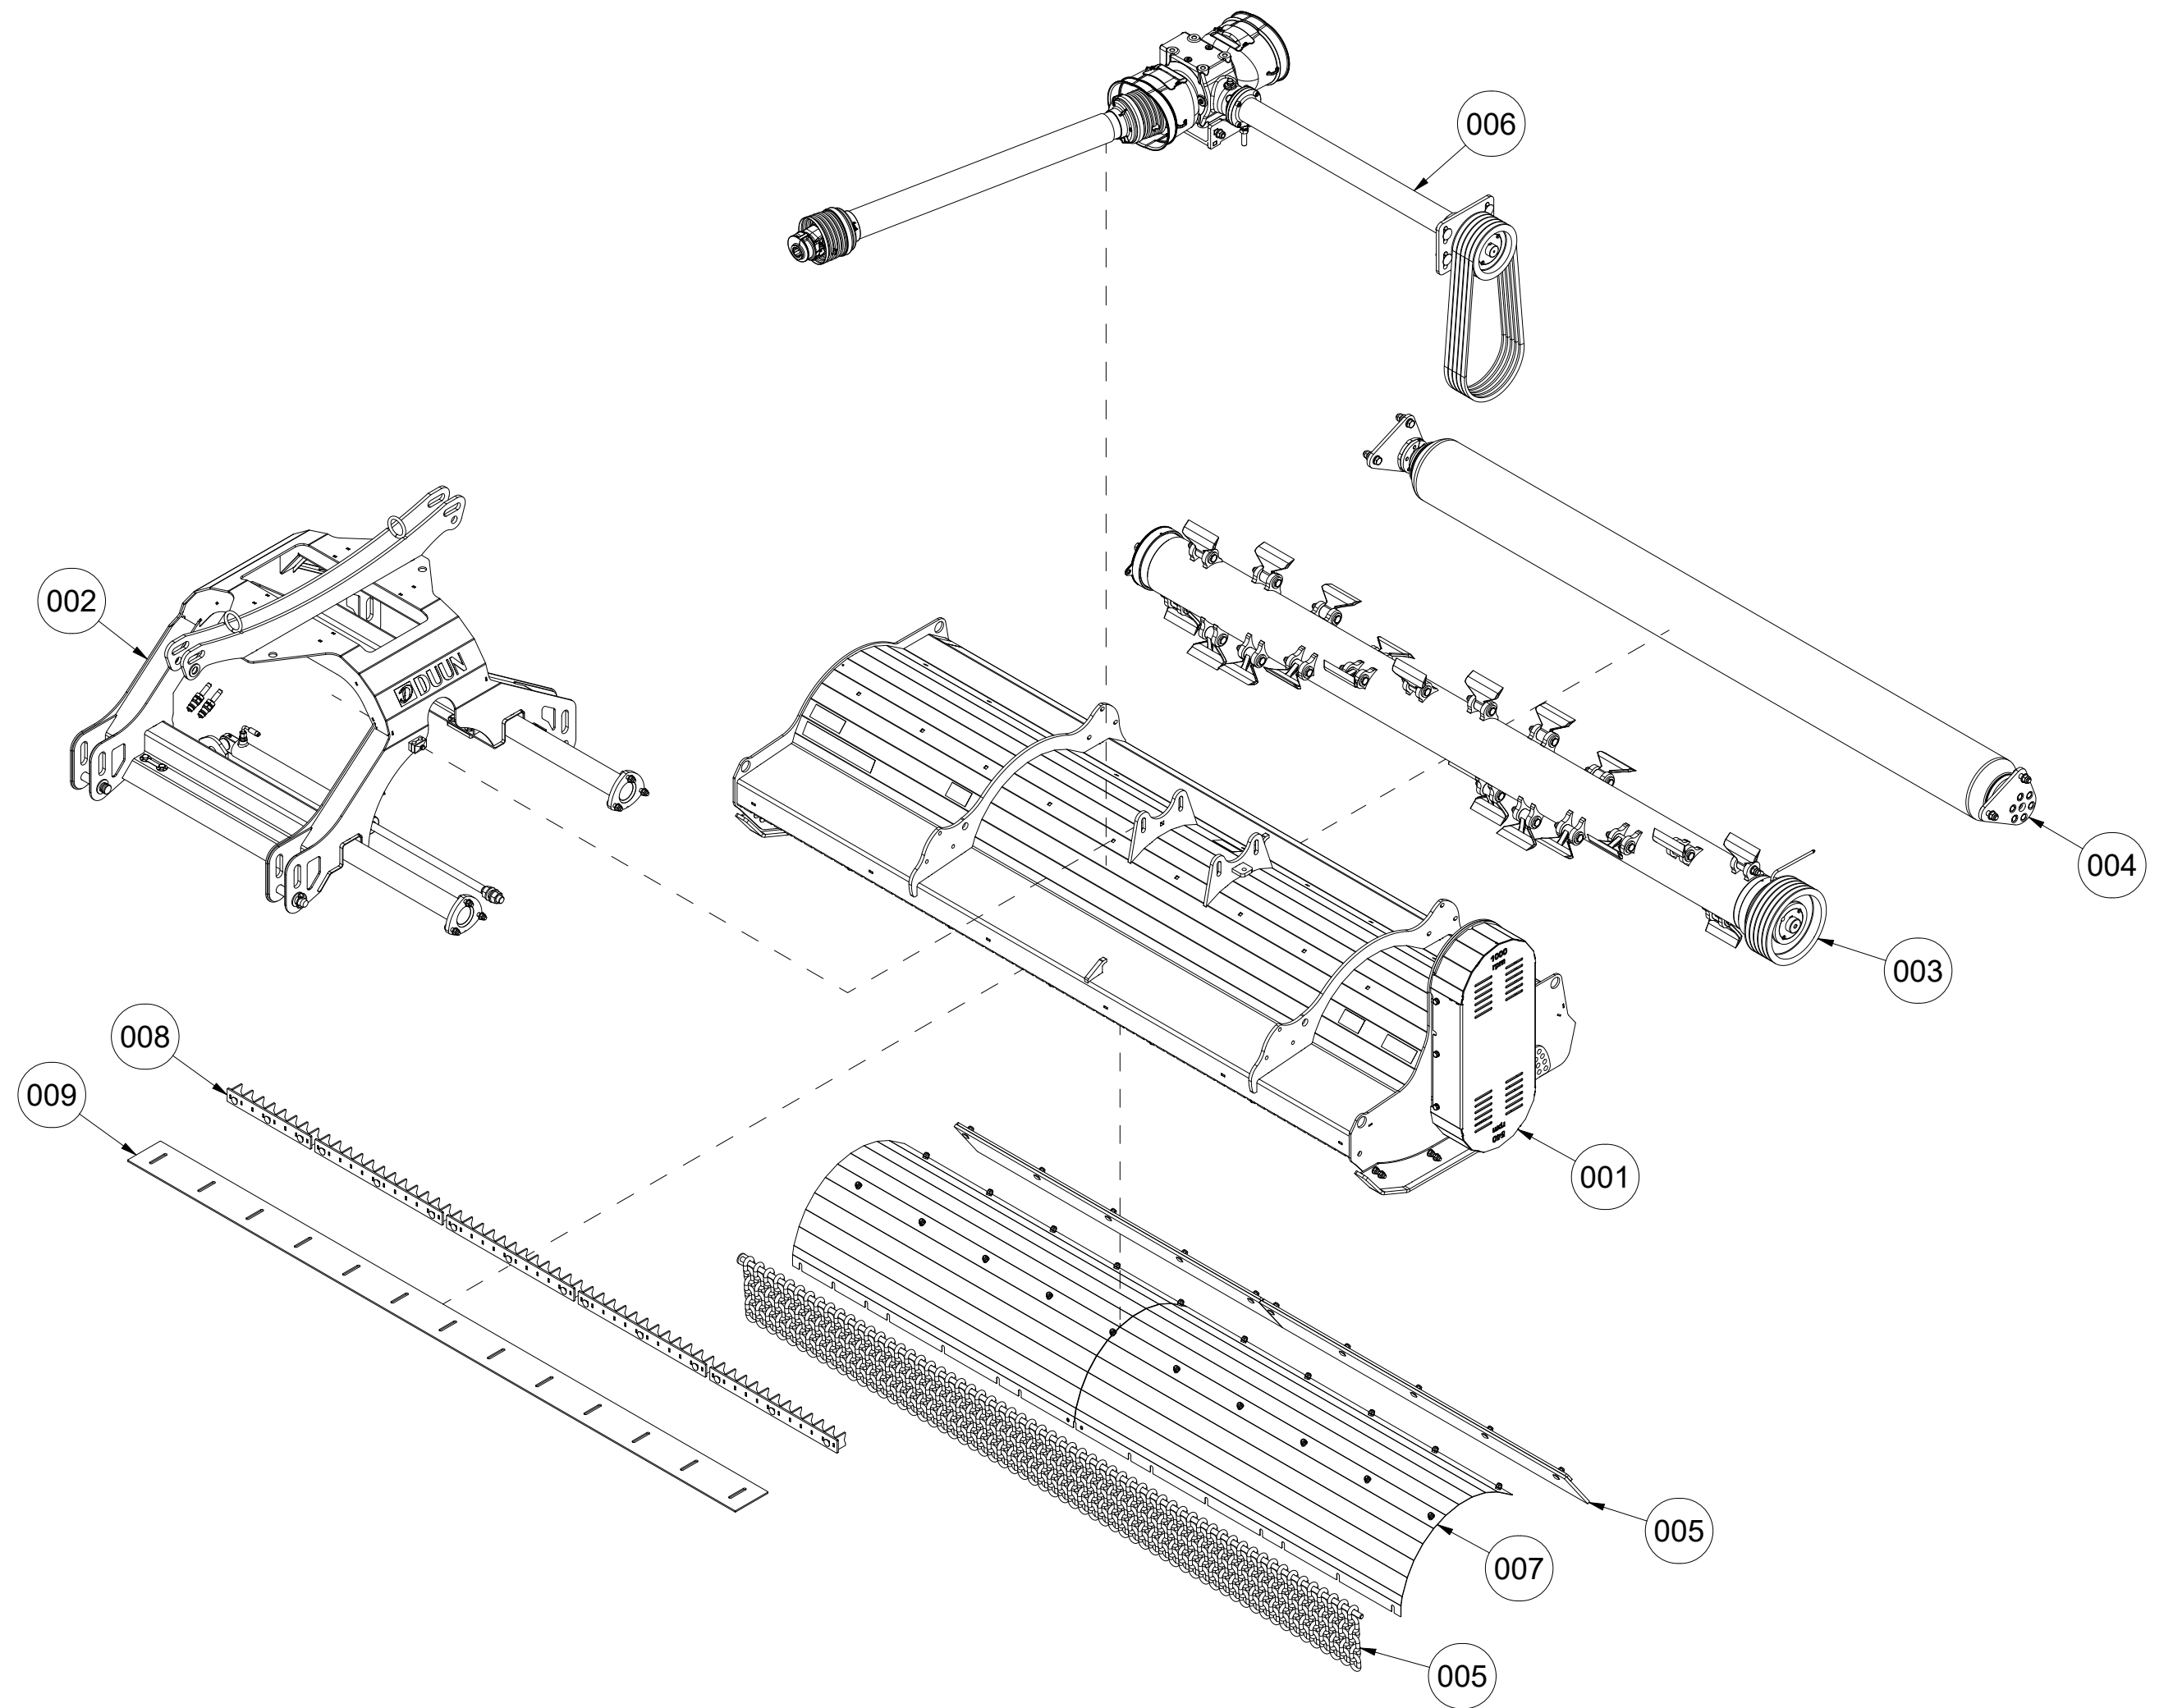

# BPK280

# 001 Hull BPK280

Pos	Qty	Article no	Designation
1	1	2935185	Adhesive label 90x48 Crush hazard
2	2	2935186	Adhesive label 48x90 Keep distance
3	2	2935188	Adhesive label 135x48 Cut hazard
4	6	2531060	Washer M10 EIZn DIN 125
5	19	2534060	Spring washer M10 EIZn DIN 127
6	6	2422295	Hexagon screw M10x20 EIZn 8.8 DIN 933
7	1	2935189	Adhesive label 90x48 Belt tensioning
8	12	2483611	Locking nut M12 EIZn DIN 985
9	12	2531069	Washer M12 EIZn DIN 125
10	12	2344350	Locking screw M12x35 EIZn 8.8 DIN 603
11	13	2422297	Hexagon screw M10x25 EIZn 8.8 DIN 933
12	13	2533060	Body washer M10 EIZn DIN 9021
13	2	2935088	Adhesive label 90x48 Crushing hand hazard
14	2	27201025	Skid pad
15	1	27141001	Hull BPK280
16	1	2935122	Adhesive label 45x309 Mulcher
17	1	2935183	Adhesive label BPK280
18	1	27131014	Cover V2
19	1	27131015	Cover plate
20	3	2422248	Hexagon screw M8x30 EIZn 8.8 DIN 933
21	3	2483609	Locking nut M8 EIZn DIN 985
22	6	2531047	Washer M8 EIZn DIN 125

# 002 Tractor attachment BPK280

Pos	Qty	Article no	Designation
1	2	2556142	Linch pin Ø10x40
2	2	2957751	Hexagon nipple GEK BSP 3/8" L10 ED Ø3,0
3	2	2482617	Hexagon nut M24x1.5 EIZn DIN 934
4	4	2533097	Washer Ø30/50x3,5
5	4	2533095	Washer Ø26/45x4
6	2	2551731	Drawbar bolt cat. 2 Ø28x110
7	1	27131002	Tractor attachment, combi
8	1	2553125	Seeger ring A 25x1,2 DIN 471
9	2	27131003	Sliding tube
10	12	2483611	Locking nut M12 EIZn DIN 985
11	40	2531069	Washer M12 EIZn DIN 125
12	12	2422356	Hexagon screw M12x50 EIZn 8.8 DIN 931
13	4	27131004	Plate
14	4	27131006	Plate
15	4	27131005	Sliding plate
16	8	27131011	Locking plate
17	16	2422348	Hexagon screw M12x30 EIZn 8.8 DIN 933
18	2	2935071	Adhesive label Duun H60
19	1	2955373	Cylinder Ø50x25 SL500
20	1	4251206	Hose holder
21	1	2422258	Hexagon screw M8x55 EIZn 8.8 DIN 931
22	1	2483809	Locking nut M8 A4 DIN 985
23	2	2531047	Washer M8 EIZn DIN 125
24	1	2958404	Hydraulic hose 1/4" L3100
25	1	2958403	Hydraulic hose 1/4" L2560