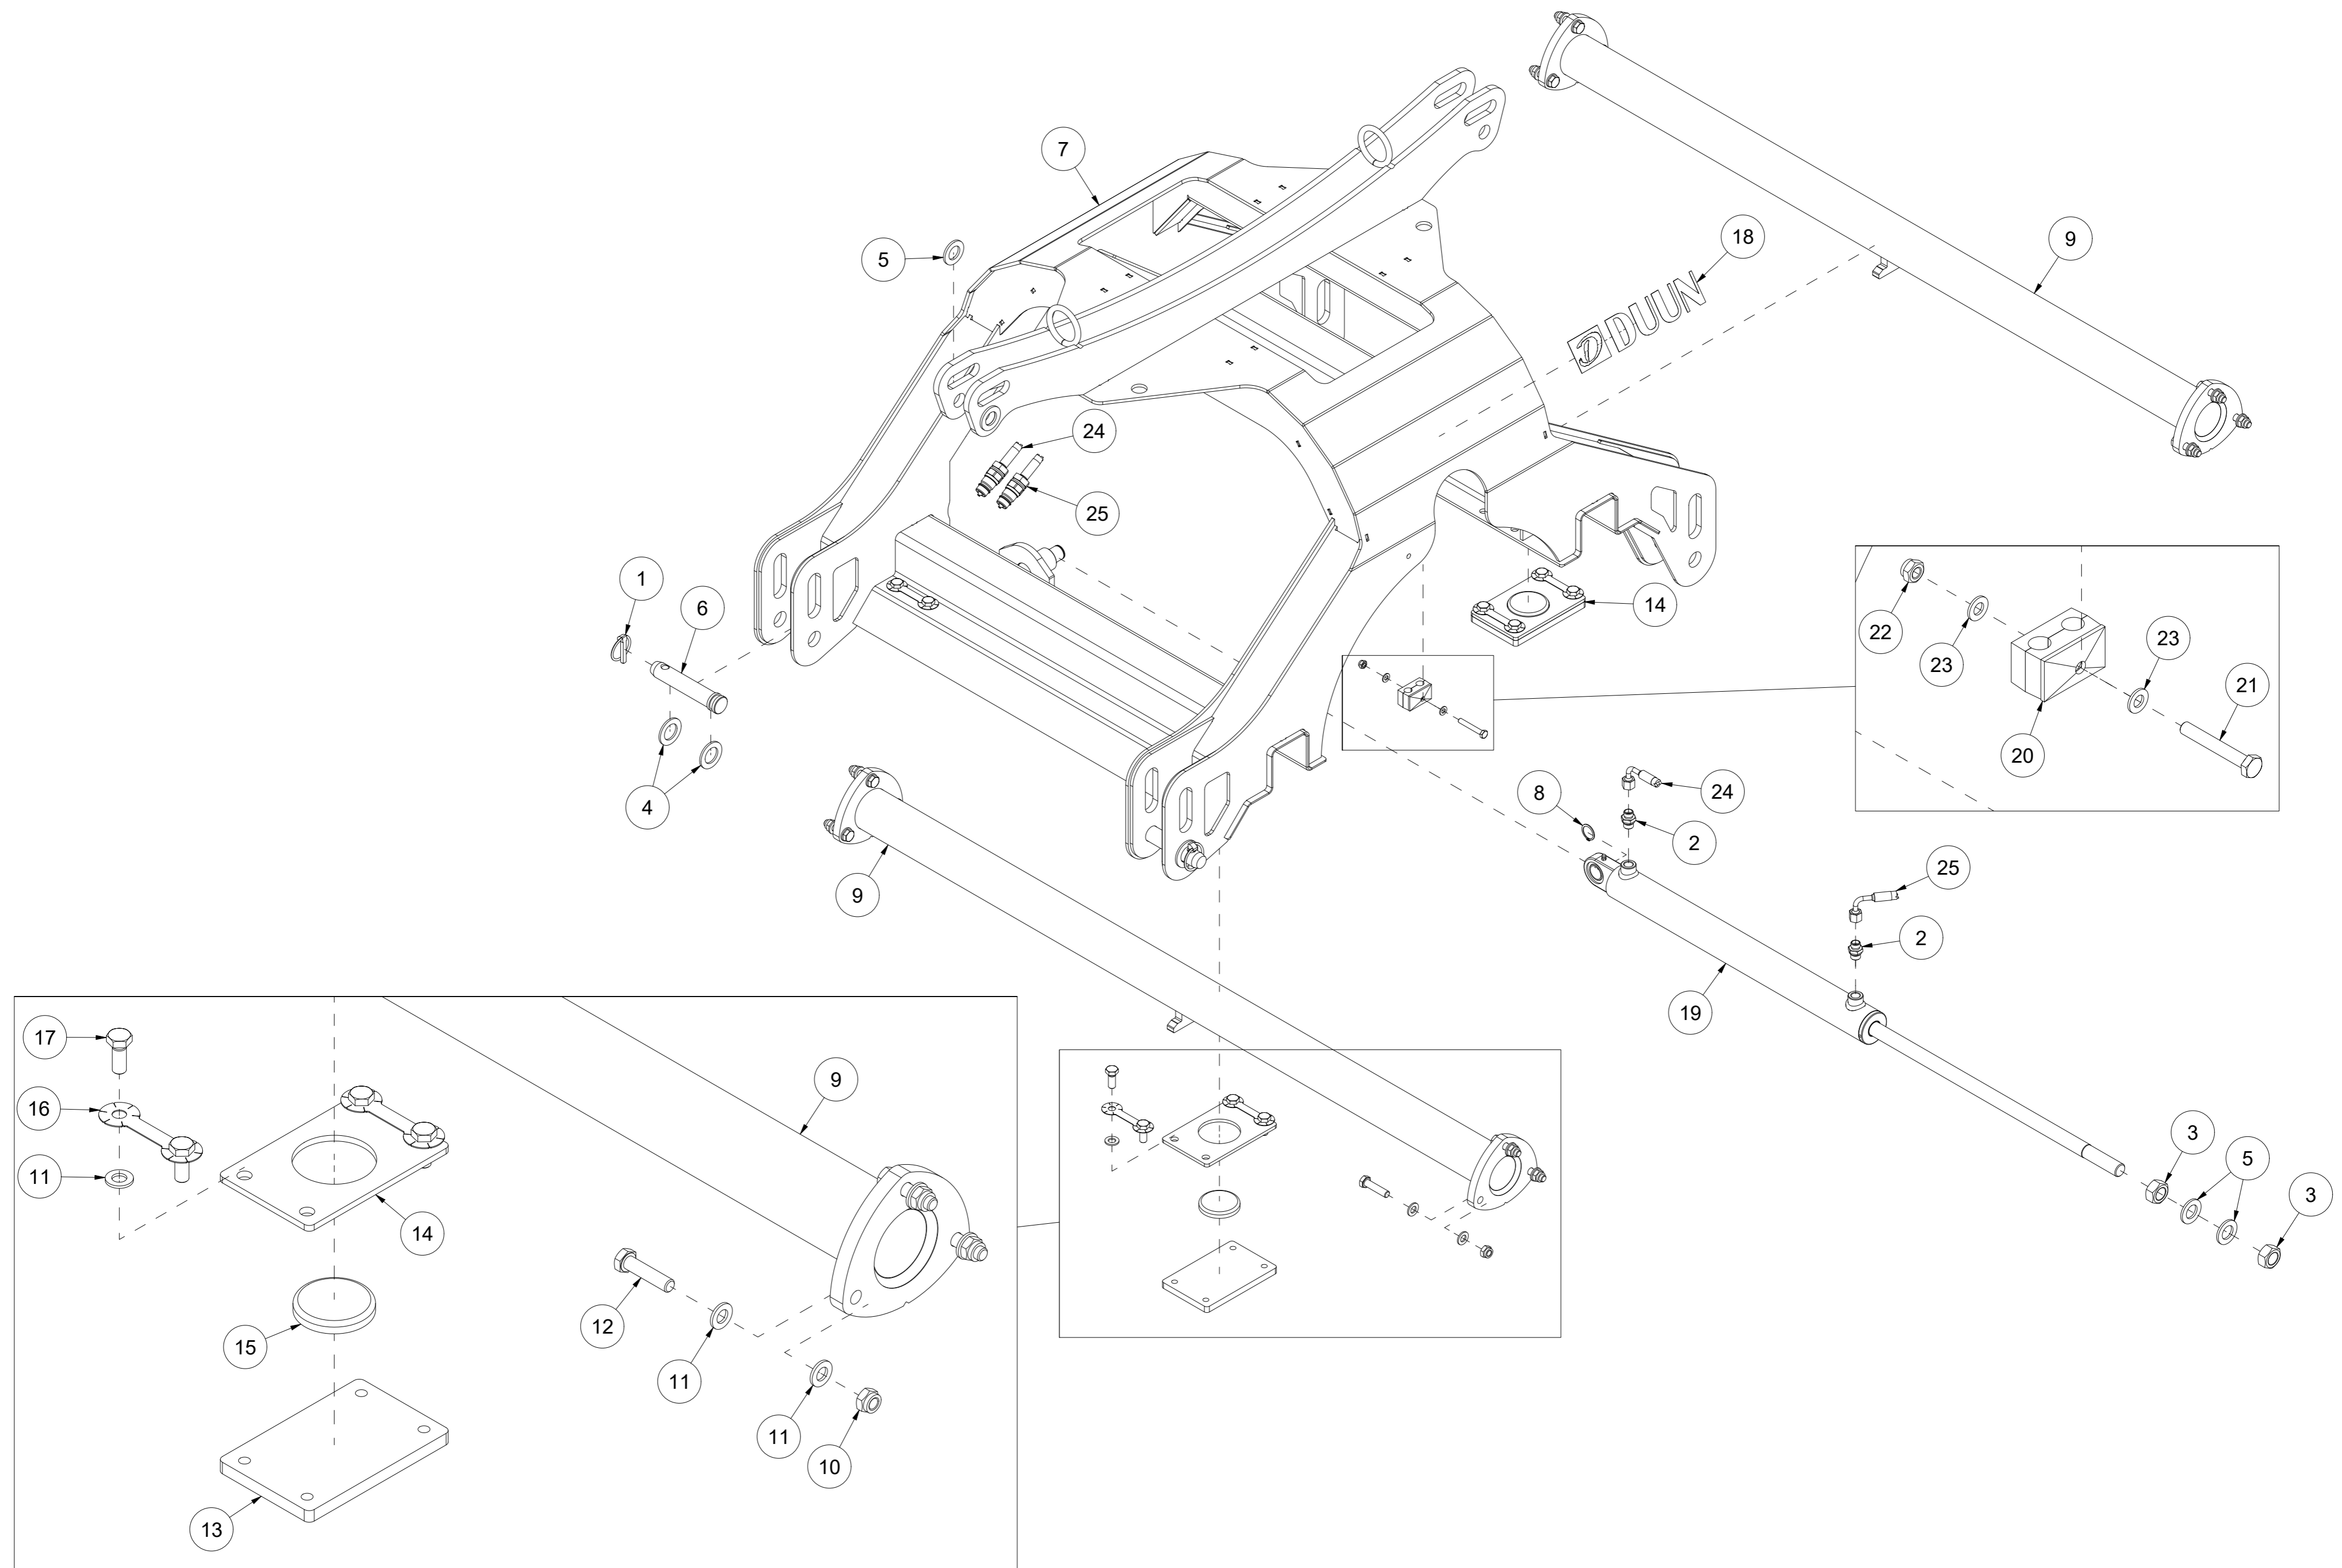

# 001 Hull BPK280

Pos	Qty	Article no	Designation
1	1	2935185	Adhesive label 90x48 Crush hazard
2	2	2935186	Adhesive label 48x90 Keep distance
3	2	2935188	Adhesive label 135x48 Cut hazard
4	6	2531060	Washer M10 EIZn DIN 125
5	19	2534060	Spring washer M10 EIZn DIN 127
6	6	2422295	Hexagon screw M10x20 EIZn 8.8 DIN 933
7	1	2935189	Adhesive label 90x48 Belt tensioning
8	12	2483611	Locking nut M12 EIZn DIN 985
9	12	2531069	Washer M12 EIZn DIN 125
10	12	2344350	Locking screw M12x35 EIZn 8.8 DIN 603
11	13	2422297	Hexagon screw M10x25 EIZn 8.8 DIN 933
12	13	2533060	Body washer M10 EIZn DIN 9021
13	2	2935088	Adhesive label 90x48 Crushing hand hazard
14	2	27201025	Skid pad
15	1	27141001	Hull BPK280
16	1	2935122	Adhesive label 45x309 Mulcher
17	1	2935183	Adhesive label BPK280
18	1	27131014	Cover V2
19	1	27131015	Cover plate
20	3	2422248	Hexagon screw M8x30 EIZn 8.8 DIN 933
21	3	2483609	Locking nut M8 EIZn DIN 985
22	6	2531047	Washer M8 EIZn DIN 125

# 002 Tractor attachment BPK280

Pos	Qty	Article no	Designation
1	2	2556142	Linch pin Ø10x40
2	2	2957751	Hexagon nipple GEK BSP 3/8" L10 ED Ø3,0
3	2	2482617	Hexagon nut M24x1.5 EIZn DIN 934
4	4	2533097	Washer Ø30/50x3,5
5	4	2533095	Washer Ø26/45x4
6	2	2551731	Drawbar bolt cat. 2 Ø28x110
7	1	27131002	Tractor attachment, combi
8	1	2553125	Seeger ring A 25x1,2 DIN 471
9	2	27131003	Sliding tube
10	12	2483611	Locking nut M12 EIZn DIN 985
11	40	2531069	Washer M12 EIZn DIN 125
12	12	2422356	Hexagon screw M12x50 EIZn 8.8 DIN 931
13	4	27131004	Plate
14	4	27131006	Plate
15	4	27131005	Sliding plate
16	8	27131011	Locking plate
17	16	2422348	Hexagon screw M12x30 EIZn 8.8 DIN 933
18	2	2935071	Adhesive label Duun H60
19	1	2955373	Cylinder Ø50x25 SL500
20	1	4251206	Hose holder
21	1	2422258	Hexagon screw M8x55 EIZn 8.8 DIN 931
22	1	2483809	Locking nut M8 A4 DIN 985
23	2	2531047	Washer M8 EIZn DIN 125
24	1	2958404	Hydraulic hose 1/4" L3100
25	1	2958403	Hydraulic hose 1/4" L2560